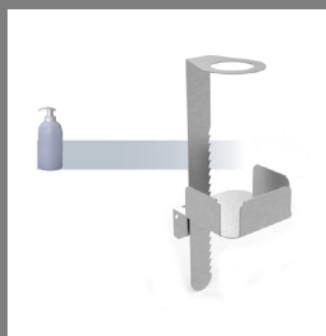

Piantane porta dispenser igienizzante e mascherine.

Stazione igienizzante facilmente rilocabile

Realizzata in acciaio inossidabile autoportante.

Include un supporto regolabile porta dispenser per gel igienizzante a pompetta, dotato di protezione antifurto con serratura.

Modello specifico che include il caricatore per le mascherine.

Stazione igienizzante

Realizzata in acciaio INOX con supporto regolabile per dispenser contenente gel igienizzante a pompetta, dotato di protezione antifurto con serratura.