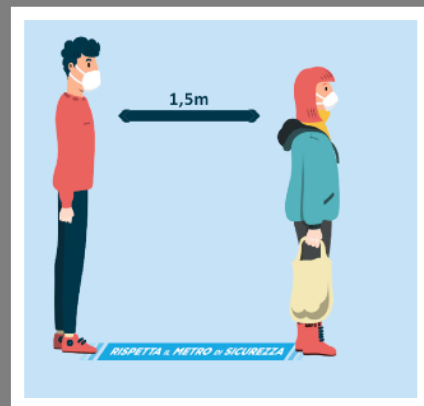

MODELLO "CERCHIO"

MODELLO "SLOGAN"

MODELLO "FRECCIA"

Adesivi calpestabili segnaletici in pvc, varie simbologie adatte a fare rispettare le distanze previste dal codice di comportamento dettato dalle normative in corso.

- Mod. "CERCHIO" (Ø450 mm)
- Mod. "SLOGAN" (1115x150 mm)
- Mod. "FRECCIA" (1150x360 mm)