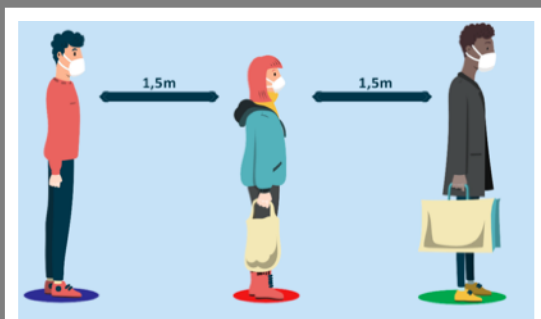

MODELLO "CERCHIO"

MODELLO "SLOGAN"

MODELLO "FRECCIA"

Adesivi calpestabili segnaletici in pvc, varie simbologie adatte a fare rispettare le distanze previste dal codice di comportamento dettato dalle normative in corso.

- Mod. "CERCHIO" (Ø450 mm)
- Mod. "SLOGAN" (1115x150 mm)
- Mod. "FRECCIA" (1150x360 mm)